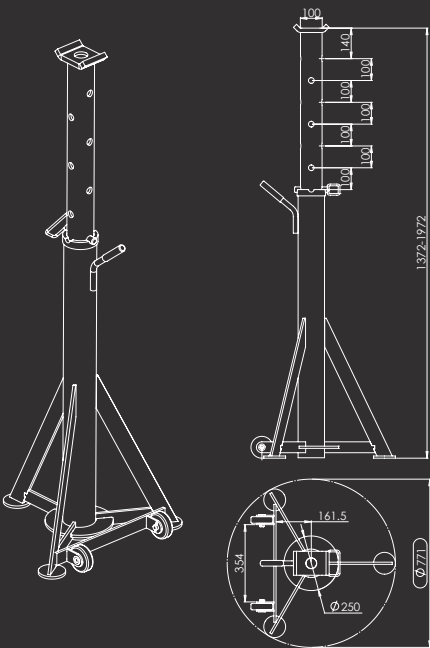

Reeds
meer dan
500!!
verkocht

VOORDELEN

- ✓ Eenvoudig te verstellen opnamevorken.
- ✓ Speciale adapters voor het verplaatsen met vorkheftruck.
- ✓ Zeer eenvoudige bediening via touchscreen.
- ✓ Beeldscherm met hoge resolutie.
- ✓ Elke kolom kan ingesteld worden als "master" of "slave", wat onbeperkt koppelen van de kolommen mogelijk maakt.

SPECS

	WTTL8500W	WTTL5000W
Capaciteit	8500kg	5500kg
Minimale hefhoogte	0mm	0mm
Maximale heflijn	1700mm	1750mm
Heftijd	90s	80s
Daaltijd	60s	60s
Minimale armafstand	252mm	166mm
Maximale armafstand	540mm	550mm
Kolomhoogte	2465mm	2370mm
Maximale totaalhoogte	3730mm	3770mm
Cyclus volle accu	15	15
Maximale kolom combinatie	12	12
CE gecertificeerd	Ja	Ja

WTTL8500W afmetingen

WTTL5000W afmetingen

✓ Eenvoudig te verplaatsen middels de **wielen** en de **handige handgreep**.

✓ Eenvoudig in hoogte te verstellen, de geleide stang is ondersteund met een **krachtige veer**.

✓ Eenvoudig in hoogte te verstellen van **1732 t/m 1972 mm**.

HEFTRUCK RIJBANEN

5,5 ton | 8,5 ton

ASSTEUNEN

8,5 ton

AGRI & TRAILER SUPPORT