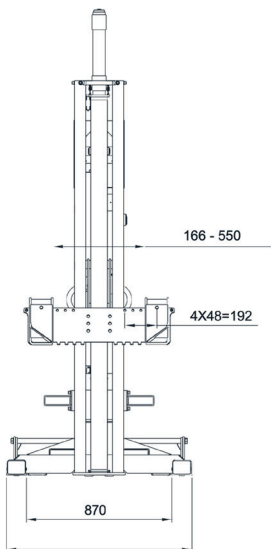

SPECS

	WTTL8500W	WTTL5000W
Capaciteit	8500kg	5500kg
Minimale hefhoogte	0mm	0mm
Maximale heflijn	1700mm	1750mm
Heftijd	90s	80s
Daaltijd	60s	60s
Minimale armafstand	252mm	166mm
Maximale armafstand	540mm	550mm
Kolomhoogte	2465mm	2370mm
Maximale totaalhoogte	3730mm	3770mm
Cyclus volle accu	15	15
Maximale kolom combinatie	12	12
CE gecertificeerd	Ja	Ja

WTTL8500W afmetingen

WTTL5000W afmetingen

✓ Eenvoudig te verplaatsen middels de **wielen** en de **handige handgreep**.

✓ Eenvoudig in hoogte te verstellen, de geleide stang is ondersteund met een **krachtige veer**.

✓ Eenvoudig in hoogte te verstellen van **1732 t/m 1972 mm**.

HEFTRUCK RIJBANEN

5,5 ton | 8,5 ton

ASSTEUNEN

8,5 ton

AGRI & TRAILER SUPPORT