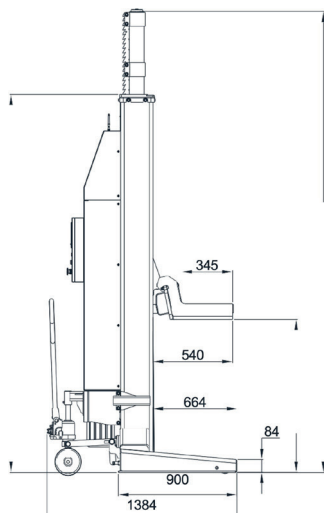

SPECS

	WTTL8500W	WTTL5000W
Capaciteit	8500kg	5500kg
Minimale hefhoogte	0mm	0mm
Maximale heflijn	1700mm	1750mm
Heftijd	90s	80s
Daaltijd	60s	60s
Minimale armafstand	252mm	166mm
Maximale armafstand	540mm	550mm
Kolomhoogte	2465mm	2370mm
Maximale totaalhoogte	3730mm	3770mm
Cyclus volle accu	15	15
Maximale kolom combinatie	12	12
CE gecertificeerd	Ja	Ja

WTTL8500W afmetingen

WTTL5000W afmetingen

✓ Eenvoudig te verplaatsen middels de **wielen** en de **handige handgreep**.

✓ Eenvoudig in hoogte te verstellen, de geleide stang is ondersteund met een **krachtige veer**.

✓ Eenvoudig in hoogte te verstellen van **1732 t/m 1972 mm**.

HEFTRUCK RIJBANEN

5,5 ton | 8,5 ton

ASSTEUNEN

8,5 ton

AGRI & TRAILER SUPPORT