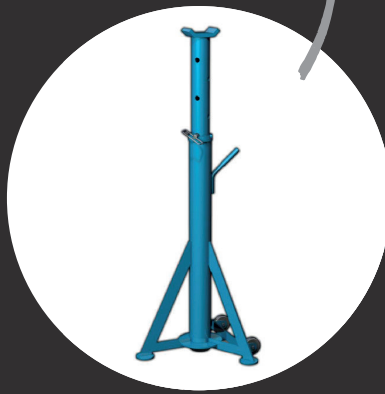

SPECS

	WTTL8500W	WTTL5000W
Capaciteit	8500kg	5500kg
Minimale hefhoogte	0mm	0mm
Maximale heflijn	1700mm	1750mm
Heftijd	90s	80s
Daaltijd	60s	60s
Minimale armafstand	252mm	166mm
Maximale armafstand	540mm	550mm
Kolomhoogte	2465mm	2370mm
Maximale totaalhoogte	3730mm	3770mm
Cyclus volle accu	15	15
Maximale kolom combinatie	12	12
CE gecertificeerd	Ja	Ja

WTTL8500W afmetingen

WTTL5000W afmetingen

✓ Eenvoudig te verplaatsen middels de **wielen** en de **handige handgreep**.

✓ Eenvoudig in hoogte te verstellen, de geleide stang is ondersteund met een **krachtige veer**.

✓ Eenvoudig in hoogte te verstellen van **1732 t/m 1972 mm**.

HEFTRUCK RIJBANEN

5,5 ton | 8,5 ton

ASSTEUNEN

8,5 ton

AGRI & TRAILER SUPPORT