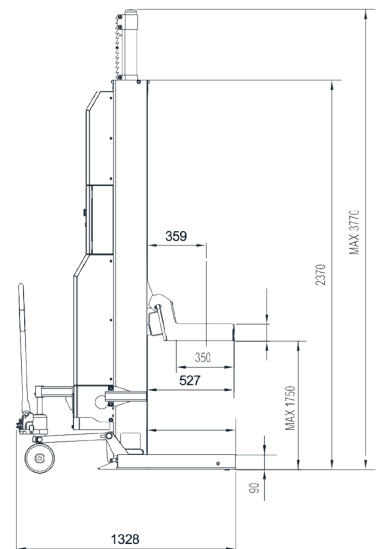

SPECS

	WTTL8500W	WTTL5000W
Capaciteit	8500kg	5500kg
Minimale hefhoogte	0mm	0mm
Maximale heflijn	1700mm	1750mm
Heftijd	90s	80s
Daaltijd	60s	60s
Minimale armafstand	252mm	166mm
Maximale armafstand	540mm	550mm
Kolomhoogte	2465mm	2370mm
Maximale totaalhoogte	3730mm	3770mm
Cyclus volle accu	15	15
Maximale kolom combinatie	12	12
CE gecertificeerd	Ja	Ja

WTTL8500W afmetingen

WTTL5000W afmetingen

✓ Eenvoudig te verplaatsen middels de **wielen** en de **handige handgreep**.

✓ Eenvoudig in hoogte te verstellen, de geleide stang is ondersteund met een **krachtige veer**.

✓ Eenvoudig in hoogte te verstellen van **1732 t/m 1972 mm**.

HEFTRUCK RIJBANEN

5,5 ton | 8,5 ton

ASSTEUNEN

8,5 ton

AGRI & TRAILER SUPPORT