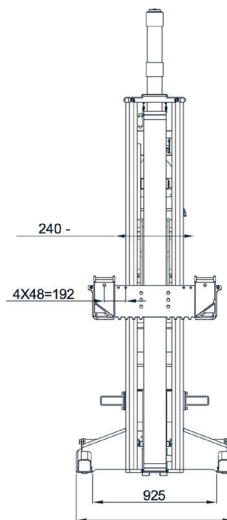

SPECS

	WTTL8500W	WTTL5000W
Capaciteit	8500kg	5500kg
Minimale hefhoogte	0mm	0mm
Maximale heflijn	1700mm	1750mm
Heftijd	90s	80s
Daaltijd	60s	60s
Minimale armafstand	252mm	166mm
Maximale armafstand	540mm	550mm
Kolomhoogte	2465mm	2370mm
Maximale totaalhoogte	3730mm	3770mm
Cyclus volle accu	15	15
Maximale kolom combinatie	12	12
CE gecertificeerd	Ja	Ja

WTTL8500W afmetingen

WTTL5000W afmetingen

✓ Eenvoudig te verplaatsen middels de **wielen** en de **handige handgreep**.

✓ Eenvoudig in hoogte te verstellen, de geleide stang is ondersteund met een **krachtige veer**.

✓ Eenvoudig in hoogte te verstellen van **1732 t/m 1972 mm**.

HEFTRUCK RIJBANEN

5,5 ton | 8,5 ton

ASSTEUNEN

8,5 ton

AGRI & TRAILER SUPPORT